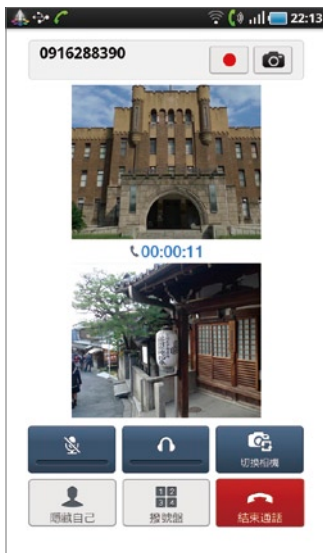

## 行動辦公室—雲端資料分享

GALAXY Tab搭配的ThinkFree Office，提供使用者免費的1GB雲端儲存空間，只要前往ThinkFree Online申請帳號登入，即可隨時隨地存取使用者上傳的Office文件，並將檔案共用分享，隨時讓工作伙伴掌控各項工作的最新資訊。

1 可於電腦端或直接在GALAXY Tab瀏覽器中，輸入http://member.thinkfree.com/前往ThinkFree Online註冊帳號。

2 申請帳號後，信箱會收到認證信，點選認證信中連結，輸入ThinkFree的帳號密碼後即可開始使用。

3 在「連線」分頁登入後，點選Menu鍵，可以在1GB雲端空間內新增資料夾分類，或選擇排序依據的設定。

4 長壓資料庫中的檔案，可選擇「共用」傳送分享邀請給欲分享的使用者。

Point 3

## 視訊會議即時通

利用手機正面的視訊鏡頭，搭配GALAXY Tab的視訊電話功能，可以輕鬆與客戶進行遠端連線，透過互動式對話，與面對面的直接溝通，有如使用者在與客戶當面進行討論，處理公事也更加得心應手！

1 點選進入「手機」功能，在撥號介面可以直接點選「視訊通話」撥打，和語音通話有明顯區隔。

2 進行視訊通話時，上方的視窗為對方的顯示圖像；而下方的視窗則是使用者的畫面。

3 通話介面中的選項可以選擇隱藏或是顯示視訊鏡頭的影像。在通話期間，如果已配對藍牙耳機，能夠選擇將聲音傳送至藍牙耳機中。